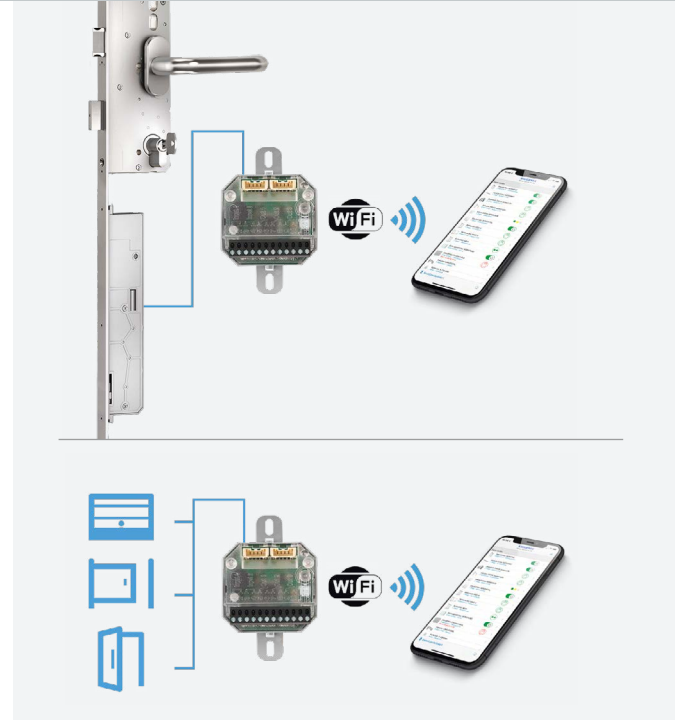

Aluminiumtür mit AS 2600 GENIUS, IO-Modul smart, Drehtürantrieb und Zutrittskontrollsystem

IO-Modul smart

- Optimale Schnittstelle zur Anbindung externer Produkte und Anwendungen mit SIEGENIA Geräten und der SIEGENIA Comfort App
- Elektomechanische Mehrfachverriegelungen GENIUS und A-Öffner-Motor sowie die Kipp-Verriegelungsantriebe DRIVE axxent DK und DRIVE CL über die SIEGENIA Comfort App ansteuern und überwachen
- Fremde Antriebe wie z. B. Garagentor-, Rolltor- und Drehtürantriebe mit der SIEGENIA Comfort App bedienen
- Intelligente Zustandsanzeige
- Smart-Home-Standard Matter in Vorbereitung

Fertigungsvorteile

- SI-BUS-Schnittstelle zur digitalen, verschlüsselten Kommunikation
- Zwei potenzialfreie Eingänge
- Drei potenzialfreie Ausgänge
- Kompakte Bauweise für die Aufputz oder Unterputzmontage
- Montage in Standard-Hohlwanddosen und -Unterputzdosen

* LCA vorhanden, bitte kontaktieren Sie uns unter nachhaltigkeit@siegenia.com.

Mehr Informationen:
[Produktseite IO-Modul smart](#)